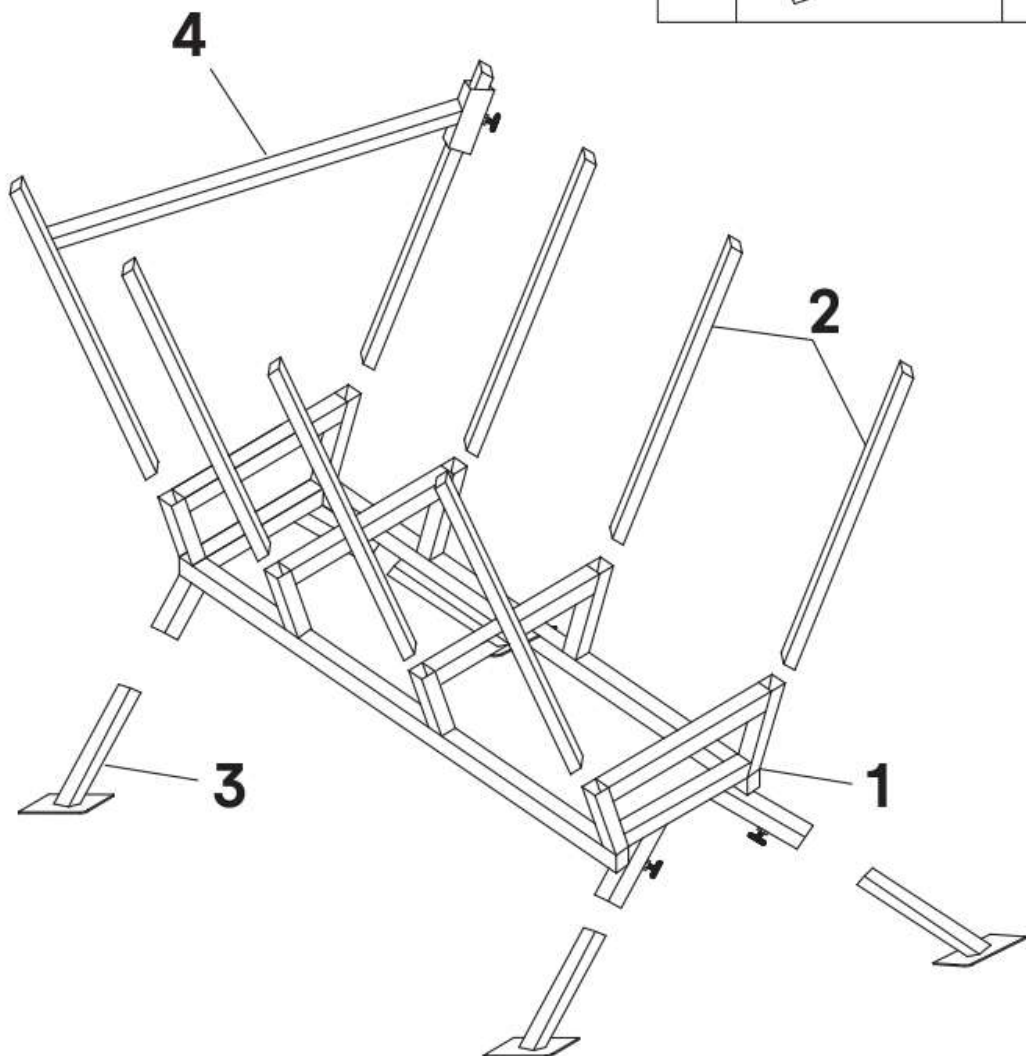

UDEL

1		1x
2		8x
3		4x
4		1x